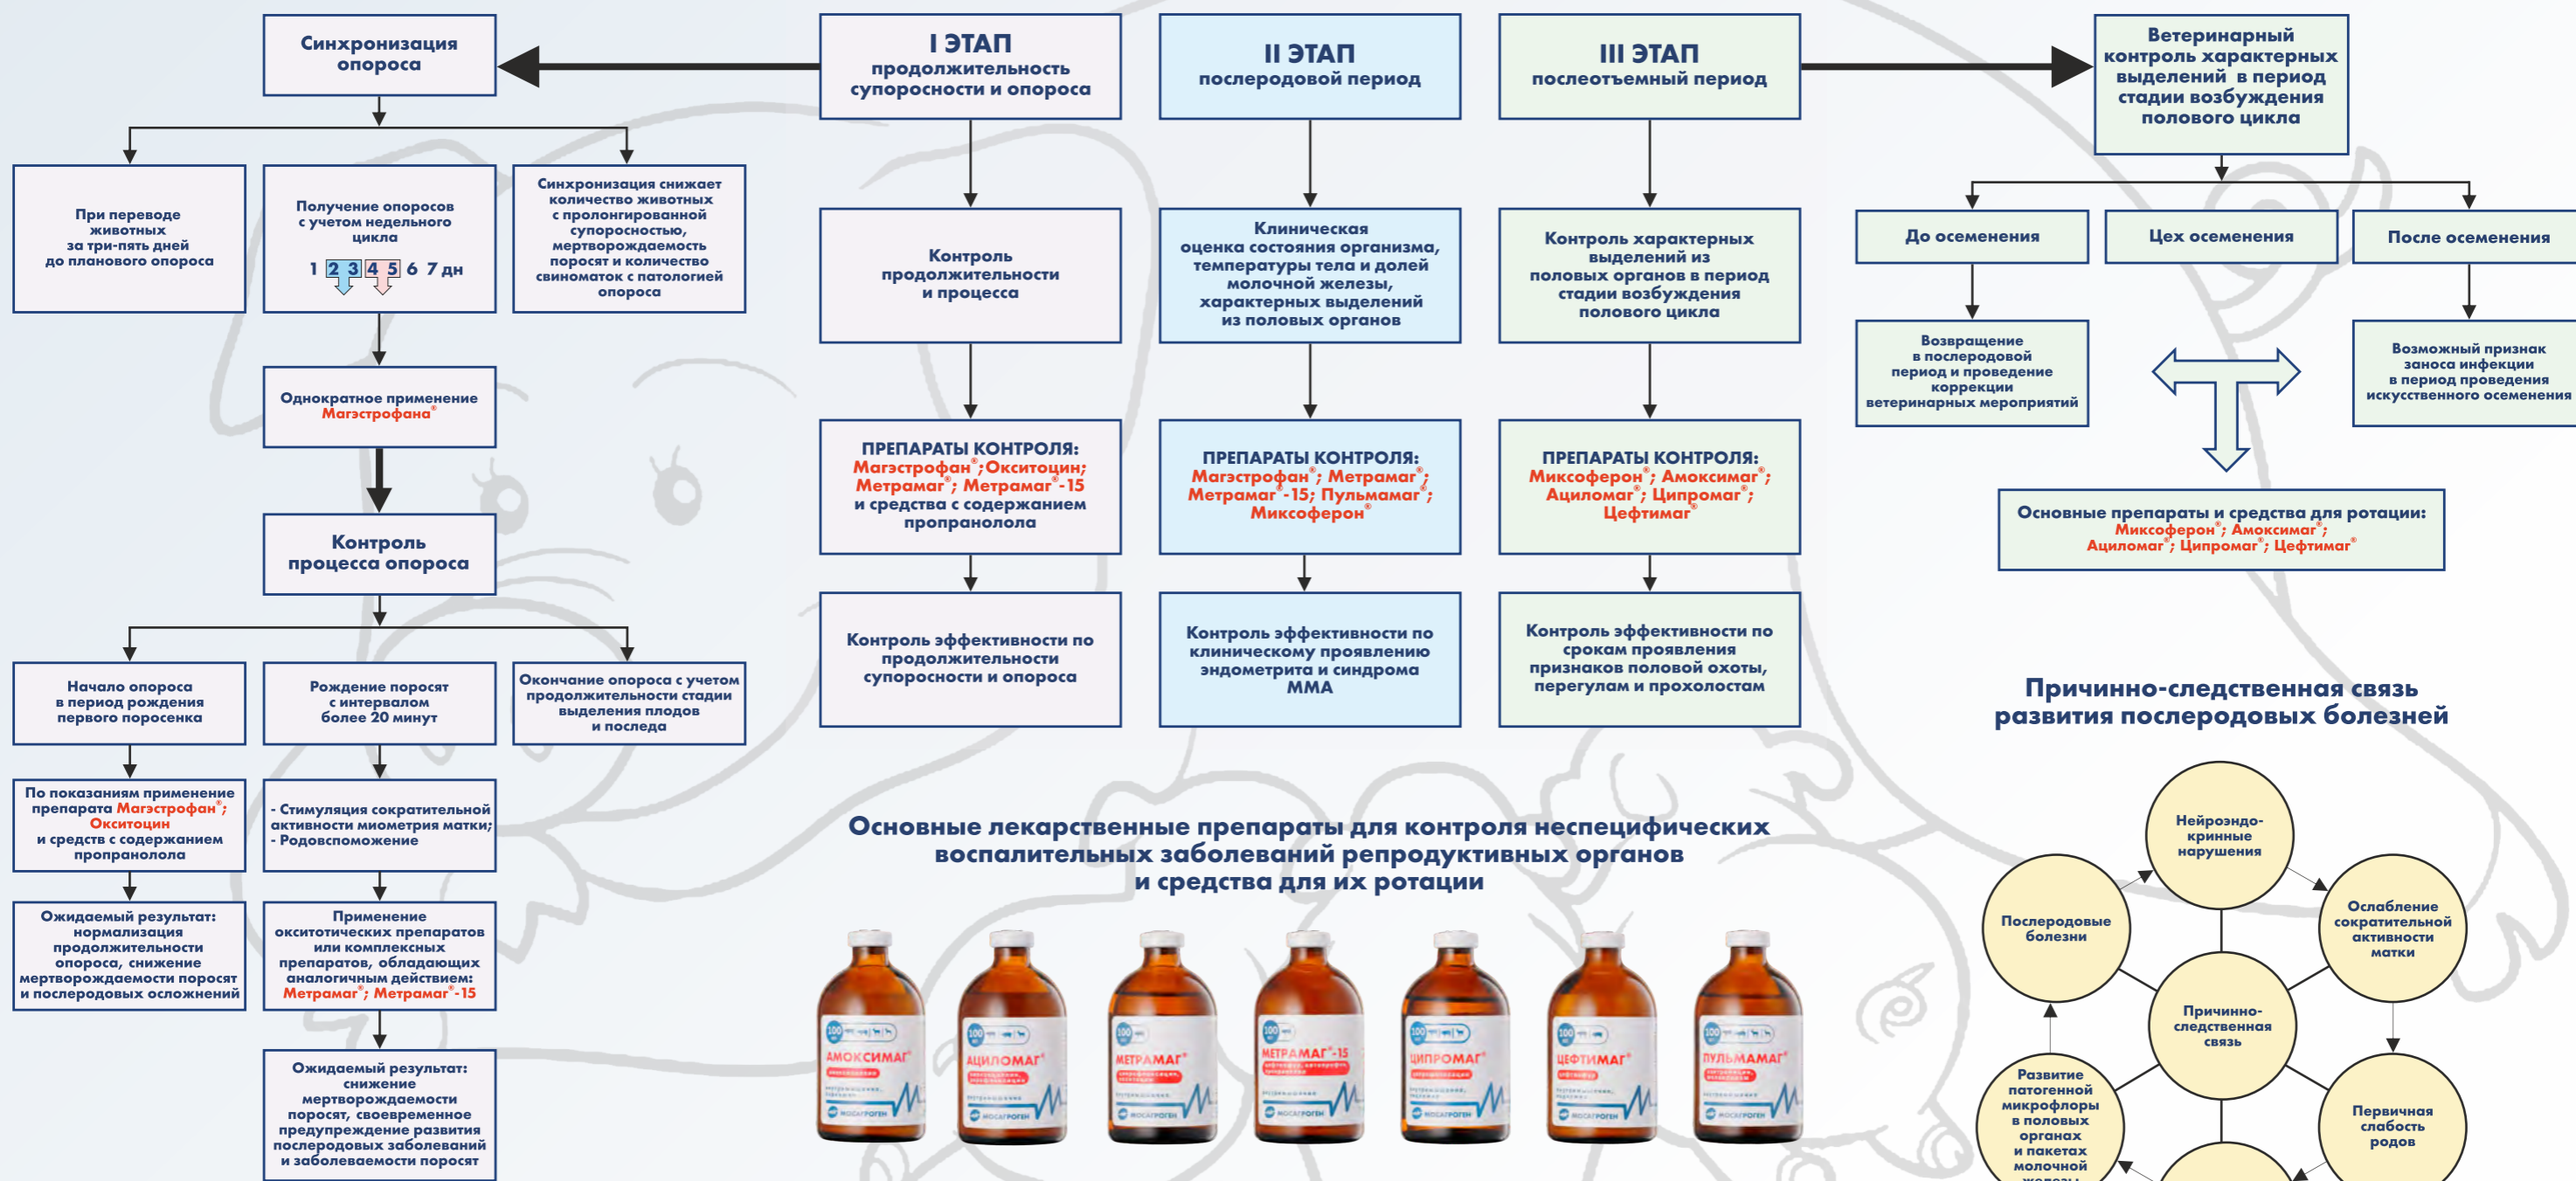

ТЕХНОЛОГИЧЕСКАЯ КАРТА ЦЕХА ОПОРОСА

с учетом причинно-следственной связи развития неспецифических воспалительных заболеваний свиноматок

т/ф +7(495) 744-0645

www.mosagrogen.ru

ИМПУЛЬС ЗДОРОВЬЯ ВСЕГО ПОГОЛОВЬЯ

МОСАГРОГЕН
ветеринарные препараты